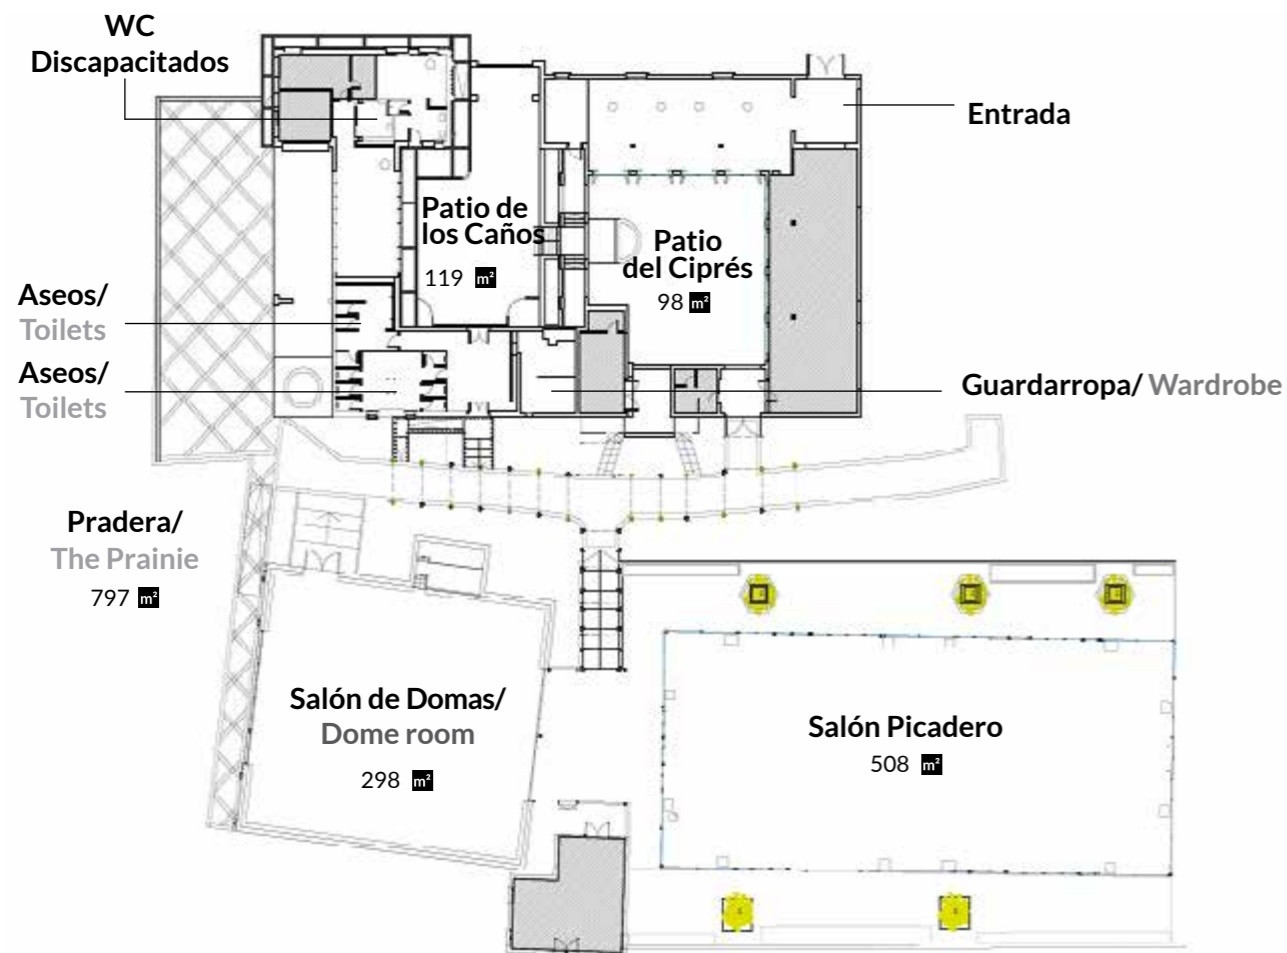

La Cañada de Mónico

Km. 1,600, M-533, 28211 El Escorial, Madrid, España

Espacios/ Spaces “El Cortijo de Mónico”

- 1 Entrada
- 2 Patio del Ciprés
- 3 Patio de los Caños
- 4 Guardarropa/ Wardrobe
- 5 Aseos/ Toilet
- 6 WC Discapacitados
- 7 La Pradera/ The Galery
- 8 Salón de Domas/ Dome Room
- 9 Salón Picadero

Plano técnico/ Floor Plan

Capacidades/Capacities “El Cortijo de Mónico”

Nombre/Name	m ²	☰	⌚	🍸	☰☰	☰☰☰	☰☰☰☰	☰☰☰☰☰	☀️	☀️
Patio del Ciprés	98	-	-	100	-	-	-	-	-	-
Patio de los Caños	119	-	-	120	-	-	-	-	-	-
Salón Picadero/	508	-	5,94	650	450	700	68	64	450	300
Salón de Domas/ Dome Room	298	-	5,5	360	210	351	34	32	220	162
La Pradera/ The Prairie	797	-	-	500	-	-	-	-	100	-